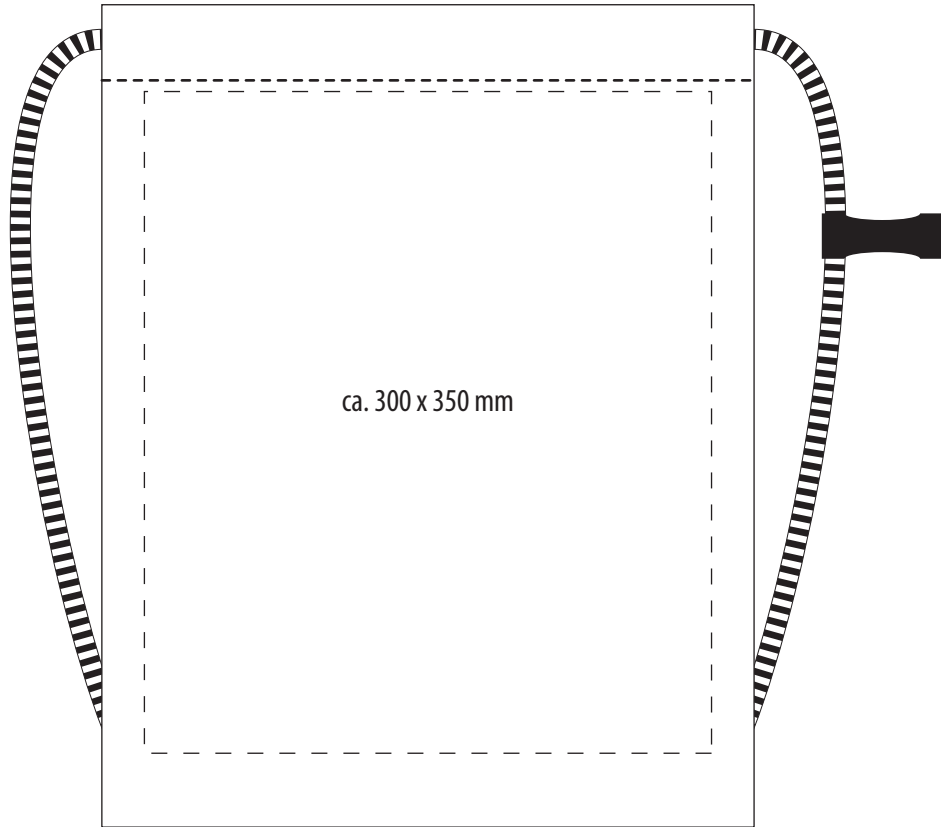

DRAWSTRING BAG REFLECTS-WASSILLA (52217)

SCALE: 1/4

TRANSFER

DRAWSTRING BAG REFLECTS-WASSILLA (52217)

SCALE: 1/4

PAD PRINT

DRAWSTRING BAG REFLECTS-WASSILLA (52217)

SCALE: 1/4

SILKSCREEN PRINT