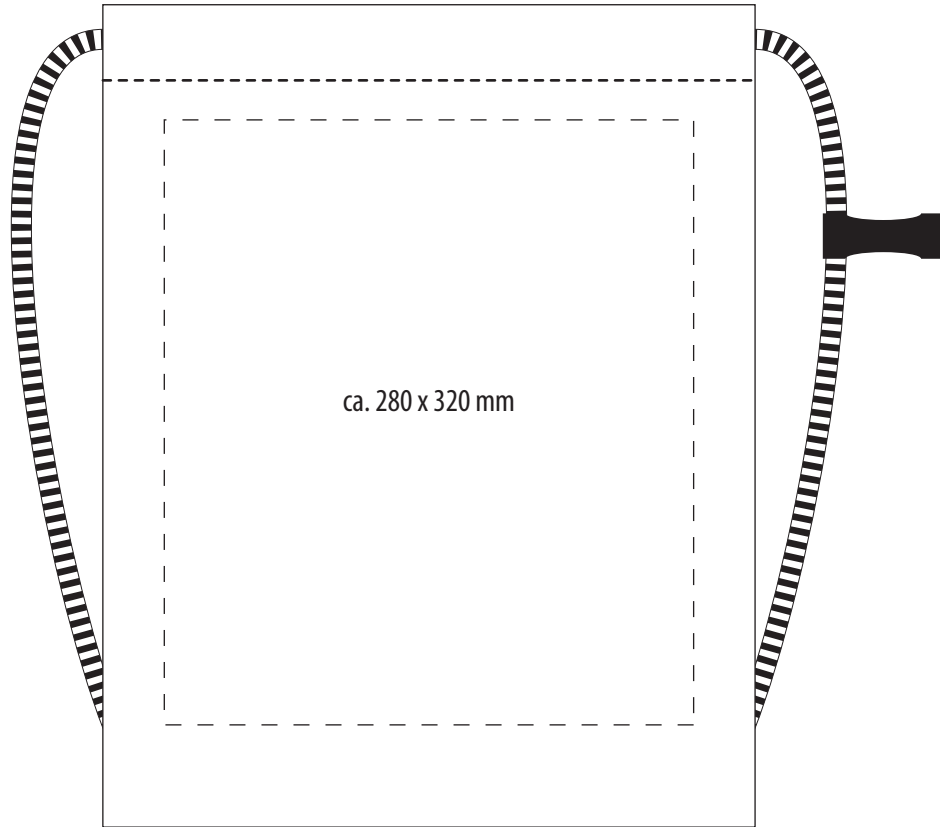

DRAWSTRING BAG REFLECTS-WASSILLA (52217)

SCALE: 1/4

TRANSFER

DRAWSTRING BAG REFLECTS-WASSILLA (52217)

SCALE: 1/4

PAD PRINT

DRAWSTRING BAG REFLECTS-WASSILLA (52217)

SCALE: 1/4

SILKSCREEN PRINT